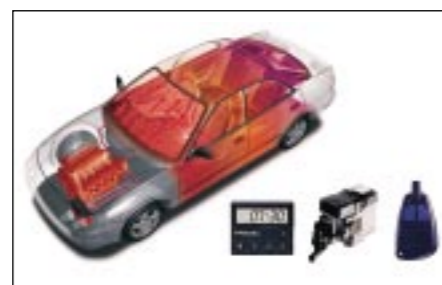

89 Standheizung
auf Anfrage N
Heizt Motor und Innenraum vor, taut zugefrorene Scheiben auf.