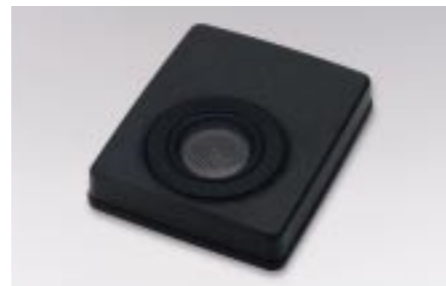

105 Subwoofer
H630SSA300 W
Mit zusätzlichen 120 Watt Ausgangsleistung zur deutlichen Verstärkung des Bassklangs.