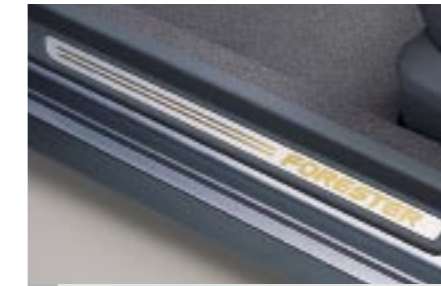

**72 Ladekantenschutzleiste Edelstahl**  
E1010SA010 ★ W  
Schützt die Laderaumkante beim Ein- und Ausladen.

**73 Türeinstiegsleistensatz vorne (Grau, Beige)**  
E1010SA000, E1010SA000EU ★ W  
Anstelle der serienmäßigen Einstiegsleisten, vermittelt einen dynamischen Look.