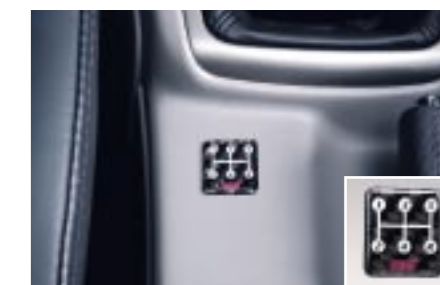

97 STI, Schaltbildaufkleber (5-Gang)
C1010SA005 ★W
Im Karbonlook. Vermittelt einen sportlichen und hochwertigen Eindruck.