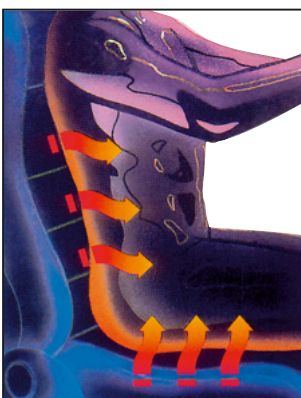

Laderaum-Schalenmatte
J511EFB000DR
F551EFB100 Laderaumhaken
(ohne Abb.)
2487 Laderaumbox

Sitzheizung

Bitte fragen Sie Ihren Subaru Partner nach den Details.

- (ohne Abb.) 2011-L
Sitzheizungselement „Carbotex“ für Fahrersitz
- (ohne Abb.) 2011-R
Sitzheizungselement „Carbotex“ für Beifahrersitz
- (ohne Abb.) 83075FA010
Sitzheizungsschalter für Fahrerseite
- (ohne Abb.) 83075FA000
Sitzheizungsschalter für Beifahrerseite