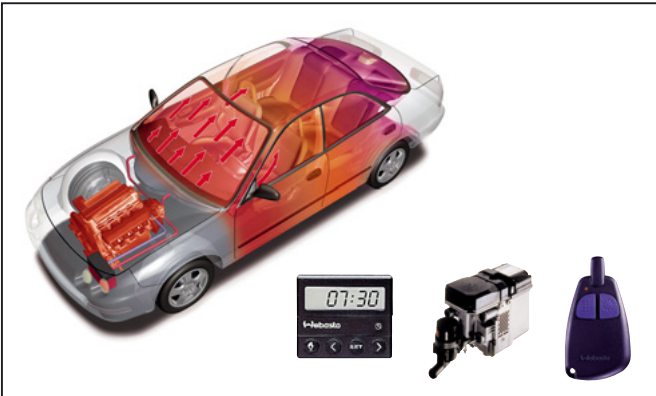

Laderaumtrennnetz
SEITFB1000
Lieferbar ab Ende 2004

Autokleiderbügel für Kopfstützenmontage
2405

12V Auto Thermo Box
SEWAYA1000

Kindersitz DUO („ISOFIX“)

F410EYA001

Kindersitz BABYSAFE

F410EYA101

Kindersitz JUNIOR

F410EYA211

Verwendungsbereiche der Subaru Kindersitze:

	BABYSAFE	DUO („ISOFIX“)	JUNIOR
Gewicht	0 - 13 Kg	9 - 18 Kg	15 - 36 Kg
Alter	0 - 15 Monate	8 Mon. - 4 Jahre	3 - 12 Jahre

Standheizung

Bitte fragen Sie Ihren Subaru Partner nach den Details.