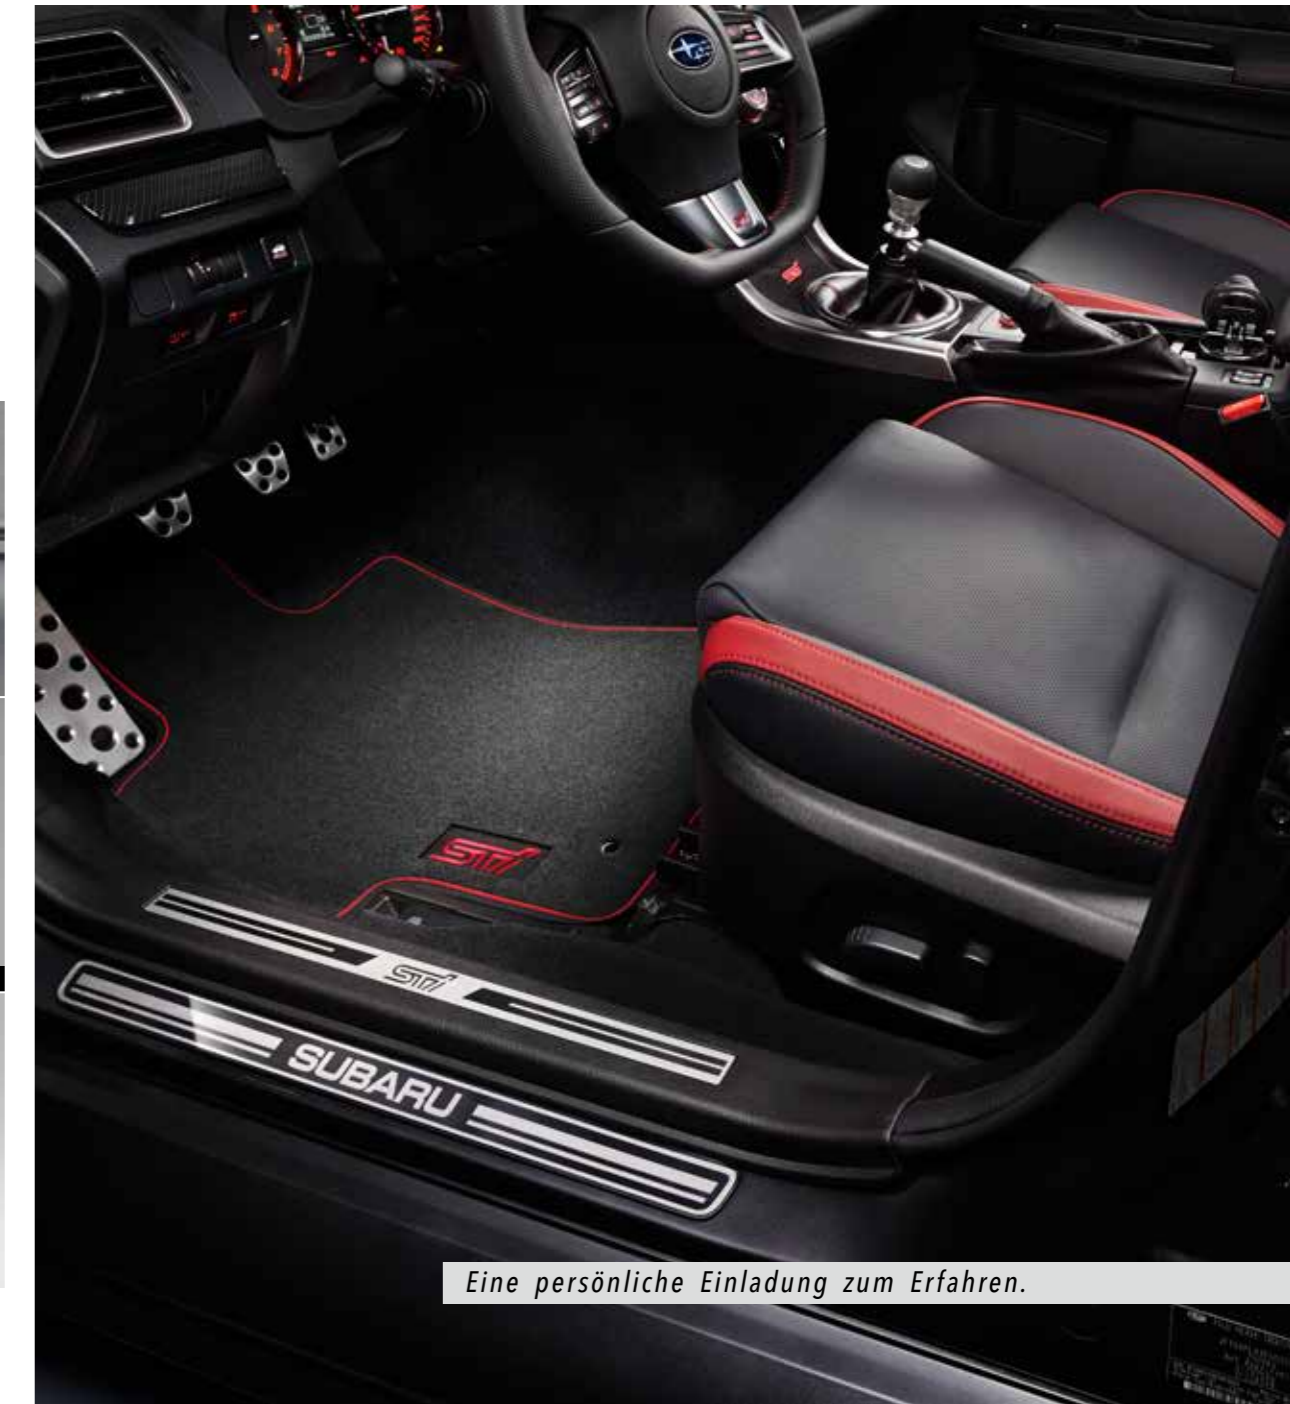

24 2DIN Multimediasystem Clarion NX702E

1290-02

2DIN DVD Multimedia-Navigationssystem mit hochauflösendem 7" Touch-Display. 44 Länder (Europa), DVB-T Empfänger, TMC, Bluetooth®, Anschlussmöglichkeit für eigene Musikplayer und Mobiltelefone.
*Einbaumaterial erforderlich. Nur für Modell Active.