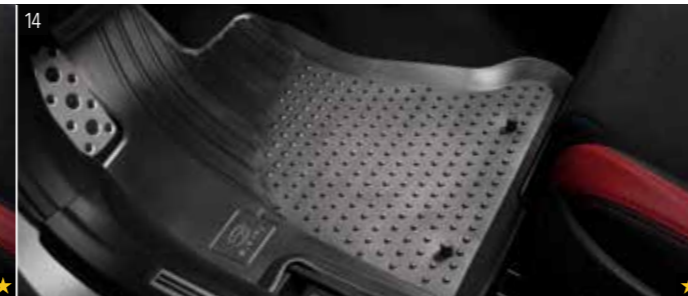

21 Ultraschall Einparkhilfe für hinten

SECOVA2000

Sicheres Einparken mit 4 Sensoren. Aktivierung durch Einlegen des Rückwärtsgangs. Akustische Warnung.

22 Reservelampenset

SEHAFJ8000

*Xenon- und LED-Leuchtmittel nicht enthalten. Inhalt kann von der Abbildung abweichen.