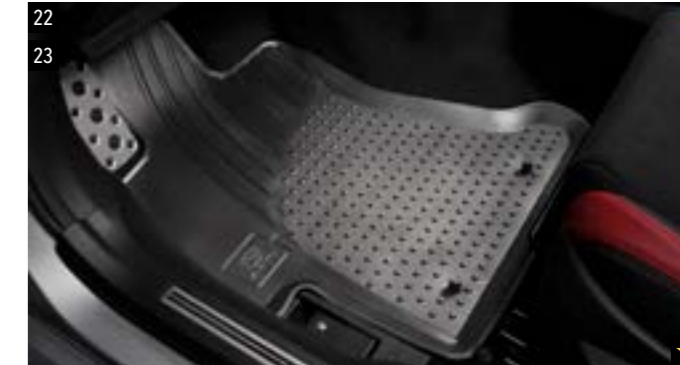

21 Teppichmattensatz vorne & hinten, Premium

J505EVA200

Genaueste Passform, mit STI Logo.
*Set für vorne und hinten.

22 Gummimattensatz vorne

J501EVA000

23 Gummimattensatz hinten

J501EVA010

Strapazierfähige Gummimatten. Schützen den Boden vor Matsch und Schnee.
*Set für vorne und hinten.