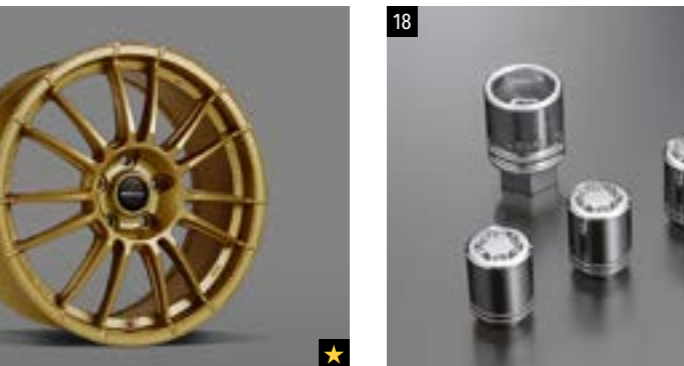

★Alle Artikel, die mit diesem Symbol gekennzeichnet sind, können zu Preisvorteilspaketen zusammengefasst werden. Siehe Preisliste auf Seite 14/15 und Rückseite.
Die Preise der jeweiligen Artikel entnehmen Sie bitte der Preisliste auf Seite 14/15. **Die Preise verstehen sich zuzüglich Montage und eventuell notwendiger Lackierarbeiten sowie TÜV-Kosten.**

7 Stylingfolie für Kofferraum
SEBDVA3300
Folie in Carbonoptik um die Sportlichkeit des Hecks zu unterstreichen.

8 Stylingfolien Subaru Logo
SEBDVA3500
Subaru Logo in mattem Silber (15 x 30 cm)

9 Auspuff-Hitzeschutzblenden
E7710VA700
Edelstahlblenden für eine sportliche Erscheinung.

13 Seitenwindabweisersatz
E3610FJ800
Ermöglicht auch bei Regen das Fahren mit leicht geöffnetem Fenster.

14 Seitenschutzleistensatz
J1010VA600NN
Ergänzt das Fahrzeugstyling und schützt die Karosserieseite vor leichten Beschädigungen.
*Lackierung erforderlich.

15 Seitenschutzleistensatz - Carbonoptik
J105EVA100
Attraktive Leisten in Carbonoptik, die das Fahrzeugstyling ergänzen und die Karosserieseite vor leichten Beschädigungen schützen.

10 STI Frontspoiler-Lippe
SEFHVA3300
Die STI Frontspoiler-Lippe verstärkt die Optik und den aerodynamischen Abtrieb. Erhöhung der Stabilität und des Handling bei höheren Geschwindigkeiten sind das Resultat.

11 STI Seitenspoilersatz
SEFHVA3500
Dieser Artikel optimiert die Luftströmung von vorne nach hinten. Bei zusätzlicher Verwendung von Front- und Heckspoiler-Lippen erzeugt dies eine sportliche Bodyline.

12 STI Heckspoiler-Lippe
SEFHVA3400
Erzeugt wirksam aerodynamischen Abtrieb und ergänzt die Heckdiffusor-Optik um einen zusätzlich sportlichen Look.

16 Premium Scheibenwischer "Aeroblades"
SEBOFJ8000
Aerodynamisches Design für bessere Performance
*Set mit 2 Scheibenwischerblättern.

17 Leichtmetallfelge 8,0 x 18", ET 48
1418
Gold, 8,0 x 18", ET 48

19 Felgenschloss- und Radmutterersatz - Schwarz
SEMGYA4000
Diebstahlschutz in speziellem Design für Ihre Felgen und Reifen. Das Kit besteht aus 16 schwarzen Radmuttern mit Subaru Logo, vier Felgenschlossern und einem speziellen Schraubenschlüssel.