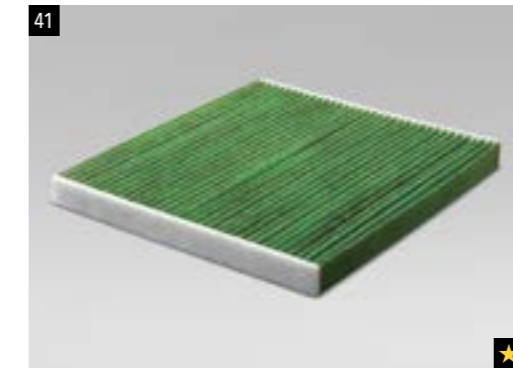

42 LED Innenbeleuchtung
SEHAFL1000

Ersetzt die Birnen der Innenraumbeleuchtung. Verändert die Farbtemperatur zu einem kühleren, weißen Licht für mehr Komfort und geringerem elektrischem Verbrauch. LED Leuchtmittel für Nummernschildbeleuchtung ebenfalls enthalten.