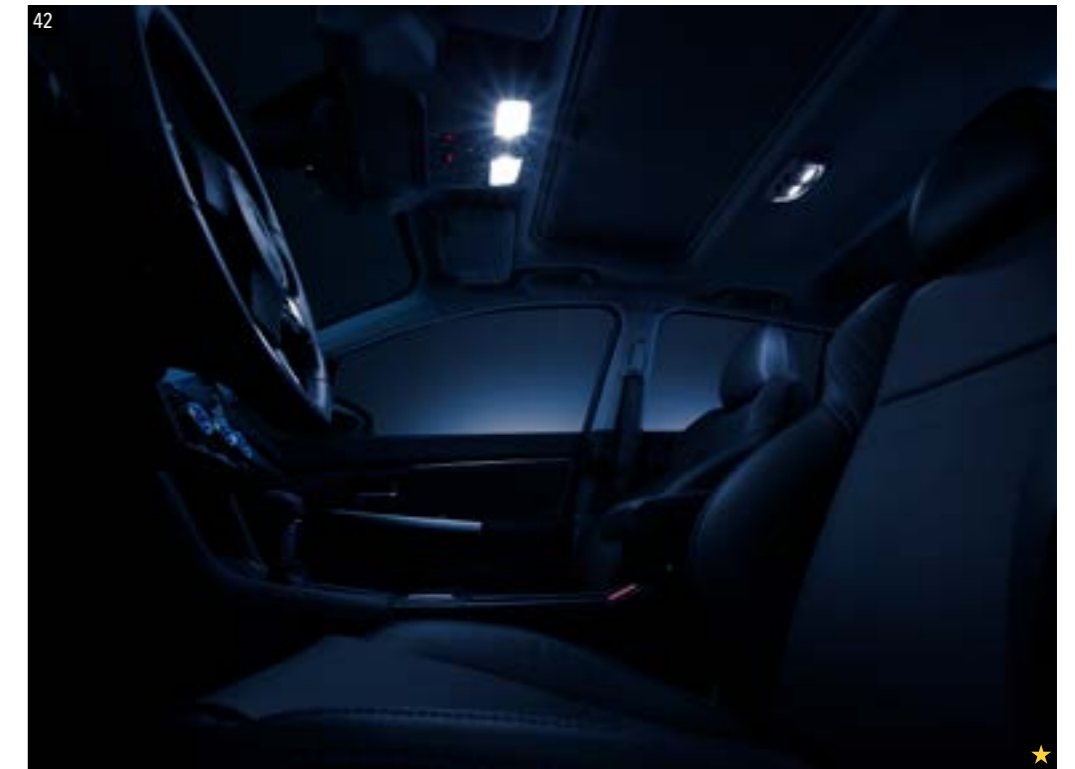

41 Premium Innenraumluftfilter
SEDNFJ9000

Hochwertiger Innenraumluftfilter mit Aktivkohle und antimikrobieller Beschichtung. Speziell für Allergiker geeignet.

42 LED Innenbeleuchtung
SEHAFL1000

Ersetzt die Birnen der Innenraumbeleuchtung. Verändert die Farbtemperatur zu einem kühleren, weißen Licht für mehr Komfort und geringerem elektrischem Verbrauch. LED Leuchtmittel für Nummernschildbeleuchtung ebenfalls enthalten.