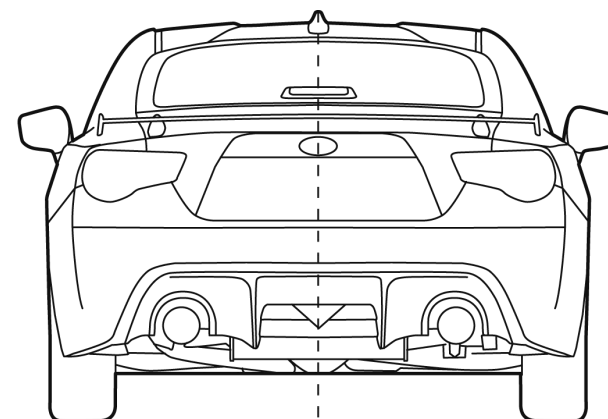

Subaru BRZ | Technische Daten

Version		2.0i Sport		2.0i Sport+	
		6-Gang	6-Gang Automatik	6-Gang	6-Gang Automatik
GEPÄCKRAUM					
Gepäckraumvolumen	Liter (VDA)	243	243	243	243
Gepäckraumvolumen bei umgeklappter Rücksitzlehne	Liter (VDA)	330	330	330	330
KAROSSERIE					
Sitze		4	4	4	4
Türen		2	2	2	2

(alle Maße in mm) * inkl. Antenne