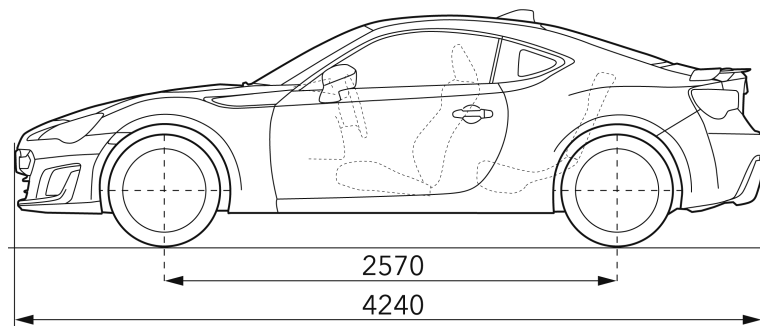

Subaru BRZ | Technische Daten

Version	2.0i Sport		2.0i Sport+		
	6-Gang	6-Gang Automatik	6-Gang	6-Gang Automatik	
ABMESSUNGEN UND GEWICHTE					
Länge	mm	4.240	4.240	4.240	4.240
Breite	mm	1.775	1.775	1.775	1.775
Breite inklusive Außenspiegel	mm	1.976	1.976	1.976	1.976
Höhe	mm	1.325	1.325	1.325	1.325
Bodenfreiheit	mm	120	130	120	130
Radstand	mm	2.570	2.570	2.570	2.570
Spurweite vorne	mm	1.520	1.520	1.520	1.520
Spurweite hinten	mm	1.540	1.540	1.540	1.540
Achslast vorne	kg	876	876	876	876
Achslast hinten	kg	943	943	943	943
Leergewicht³⁾	kg	1.243	1.266	1.245	1.268
zulässiges Gesamtgewicht	kg	1.670	1.700	1.670	1.700
Bereifung		215/45 R17 87W	215/45 R17 87W	215/45 R17 87W	215/45 R17 87W
Felgengröße		7Jx17	7Jx17	7Jx17	7Jx17
Wendekreis	m	10,8	10,8	10,8	10,8
Tankinhalt	l	50	50	50	50
Cw-Wert		0,27	0,27	0,27	0,27

(alle Maße in mm)