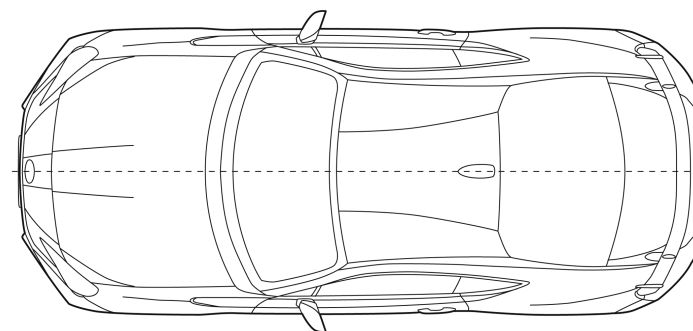

Subaru BRZ | Technische Daten

Version	2.0i Sport		2.0i Sport+		
	6-Gang	6-Gang Automatik	6-Gang	6-Gang Automatik	
ABMESSUNGEN UND GEWICHTE					
Länge	mm	4.240	4.240	4.240	4.240
Breite	mm	1.775	1.775	1.775	1.775
Breite inklusive Außenspiegel	mm	1.976	1.976	1.976	1.976
Höhe	mm	1.325	1.325	1.325	1.325
Bodenfreiheit	mm	120	130	120	130
Radstand	mm	2.570	2.570	2.570	2.570
Spurweite vorne	mm	1.520	1.520	1.520	1.520
Spurweite hinten	mm	1.540	1.540	1.540	1.540
Achslast vorne	kg	876	876	876	876
Achslast hinten	kg	943	943	943	943
Leergewicht ³⁾	kg	1.243	1.266	1.245	1.268
zulässiges Gesamtgewicht	kg	1.670	1.700	1.670	1.700
Bereifung		215/45 R17 87W	215/45 R17 87W	215/45 R17 87W	215/45 R17 87W
Felgengröße		7Jx17	7Jx17	7Jx17	7Jx17
Wendekreis	m	10,8	10,8	10,8	10,8
Tankinhalt	l	50	50	50	50
Cw-Wert		0,27	0,27	0,27	0,27