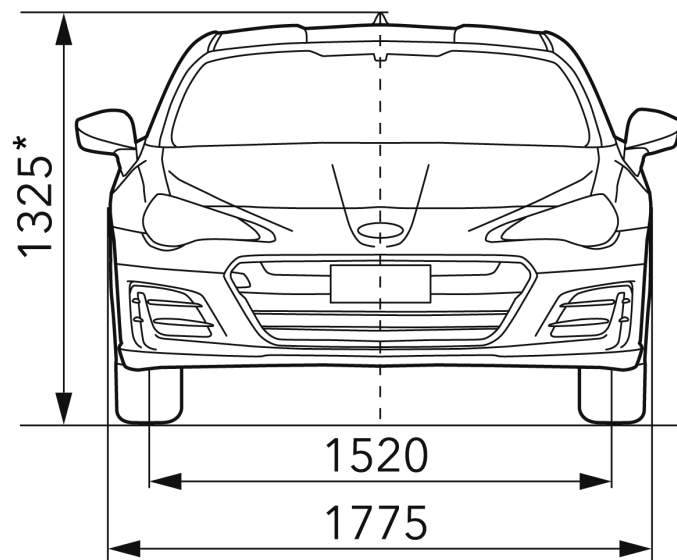

Subaru BRZ | Technische Daten

Version		2.0i Sport		2.0i Sport+	
		6-Gang	6-Gang Automatik	6-Gang	6-Gang Automatik
GEPÄCKRAUM					
Gepäckraumvolumen	Liter (VDA)	243	243	243	243
Gepäckraumvolumen bei umgeklappter Rücksitzlehne	Liter (VDA)	330	330	330	330
KAROSSERIE					
Sitze		4	4	4	4
Türen		2	2	2	2

(alle Maße in mm) * inkl. Antenne