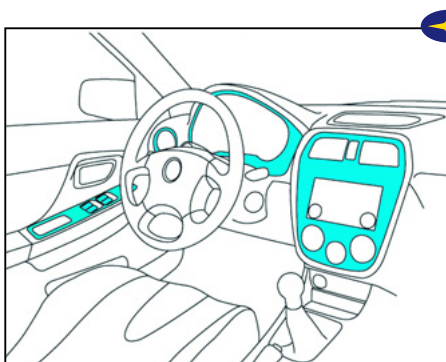

Carbonschaltknopf (MT) 5-Gang

C1010FA140

	TS	GX	WRX	STi
4-türig		•	•	
5-türig	•	•		

Standheizung

Bitte fragen Sie Ihren Subaru Partner nach den Details.

Sitzheizung

Bitte fragen Sie Ihren Subaru Partner nach den Details.
 (ohne Abb.) 2011-L Sitzheizungselement „Carbotex“ für Fahrersitz
 (ohne Abb.) 2011-R Sitzheizungselement „Carbotex“ für Beifahrersitz