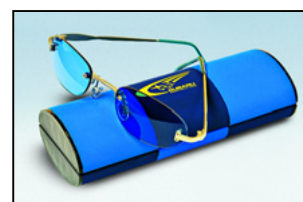

Sonnenbrille - SUBARU World Rally Team

5555-614