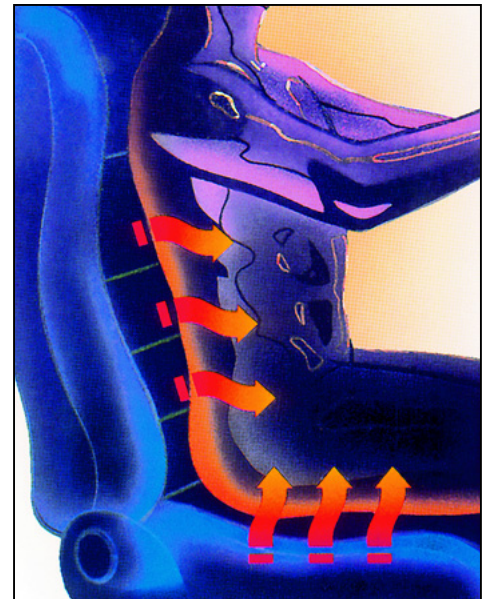

Carbonschaltknopf (MT) 5-Gang

C1010FA140

	TS	GX	WRX	STi
4-türig		•	•	
5-türig	•	•		

Standheizung

Bitte fragen Sie Ihren Subaru Partner nach den Details.

Sitzheizung

Bitte fragen Sie Ihren Subaru Partner nach den Details.
 (ohne Abb.) 2011-L Sitzheizungselement „Carbotex“ für Fahrersitz
 (ohne Abb.) 2011-R Sitzheizungselement „Carbotex“ für Beifahrersitz