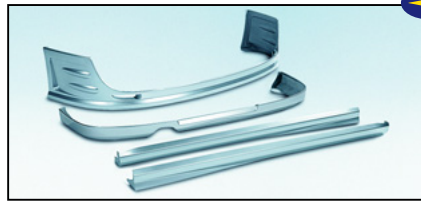

Styling-Kit komplett (Verwendung s. Einzelteile)

SECSSSE3000