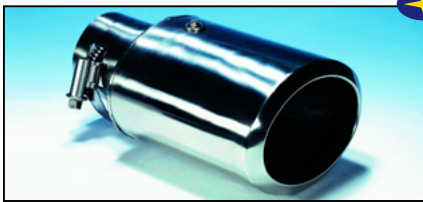

**Edelstahlauspuffblende
„Rund“**

	TS	GX	WRX	STi
4-türig		•	•	
5-türig	•	•	•	

2021

**Edelstahlauspuffblende
„Oval“**

	TS	GX	WRX	STi
4-türig		•		
5-türig	•	•		

2022

**Edelstahl Sportendschall-
dämpfer „Doppelrohroptik“**