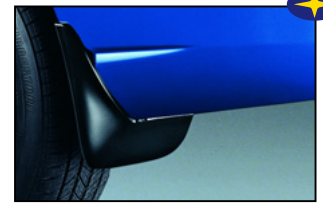

Schmutzfängersatz hinten 4-Türer

J1010FE274
(ohne Abb.) J1010FE264
Schmutzfängersatz hinten 5-Türer

	TS	GX	WRX	STi
4-türig		•		
5-türig	•	•