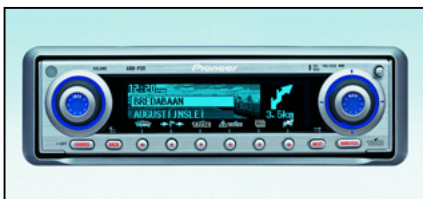

2160

	TS	GX	WRX	STi
4-türig	•	•	•	•
5-türig	•	•	•	•

1-DIN Navigationssystem Clarion VN 633

2161-01

	TS	GX	WRX	STi
4-türig	•	•	•	•
5-türig	•	•	•	•

Clarion 2DIN-Radio ADZ 628 R

2250

	TS	GX	WRX	STi
4-türig	•	•	•	•
5-türig	•	•	•	•