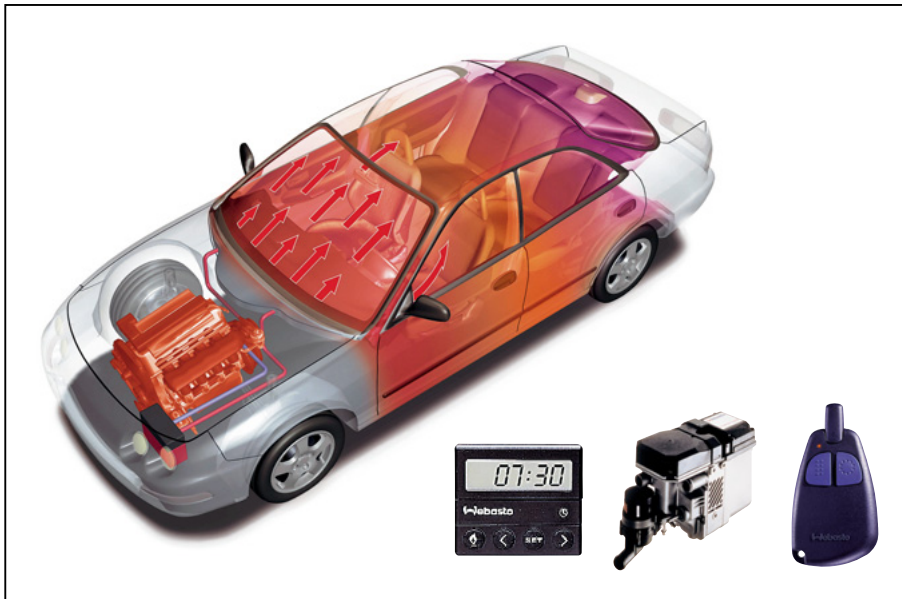

Standheizung

Bitte fragen Sie Ihren Subaru Partner nach den Details.