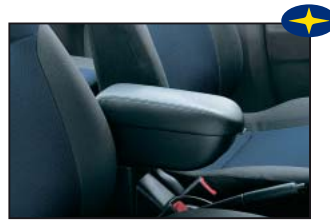

2360

Klimaanlage
95000-86G10

Pollenfilter (Abb. ähnlich)
95860-78F10

Mittelarmstütze
J201EFB000

CD Ablage (für 2 CD's)
J201EFB100

Innendekor Silber-Design
J131EFB000

Aluminium-Schaltknopf
C101EFB000

Passiv-Telefonkonsole „Echt Leder“
2364