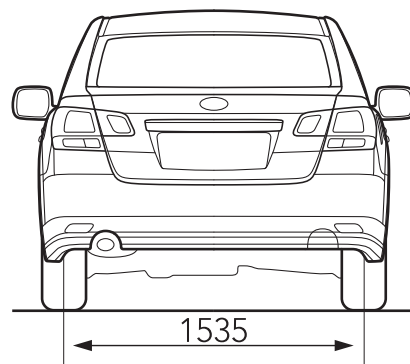

Legacy | Technische Daten

Version	Legacy <i>Limousine</i>		Legacy <i>Kombi</i>		
	2.0D 6-Gang	2.0i Lineartronic	2.5i Lineartronic	2.0D 6-Gang	
ABMESSUNGEN UND GEWICHTE					
Länge	mm	4.745	4.790	4.790	4.790
Breite	mm	1.780	1.780	1.780	1.780
Höhe	mm	1.505	1.535	1.535	1.535
Bodenfreiheit	mm	150	150	150	150
Radstand	mm	2.750	2.750	2.750	2.750
Spurweite vorne	mm	1.545/(1.530) ⁹⁾	1.545	1.530	1.545/(1.530) ⁹⁾
Spurweite hinten	mm	1.550/(1.535) ⁹⁾	1.545	1.530/(1.535) ⁹⁾	1.545/(1.535) ⁹⁾
Dachlast (max.)	kg	80	80	80	80
Leergewicht ³⁾	kg	1.519/(1.545) ⁹⁾	1.507	1.519/(1.535) ⁹⁾	1.575/(1.600) ⁹⁾
zulässiges Gesamtgewicht	kg	2.045	2.030	2.030	2.075
Bereifung		205/60 R 16 92H (225/45R 18 91W) ⁹⁾	205/60 R 16 92H	215/50 R 17 91V (225/45R 18 91W) ⁹⁾	205/60 R 16 92H (225/45R 18 91W) ⁹⁾
Felgengröße		6,5JJ x 16 ET +48 (7,5J x 18 ET 55) ⁹⁾	6,5JJ x 16 ET +48	7,5J x 17 ET +55 (7,5J x 18 ET 55) ⁹⁾	6,5JJ x 16 ET +48 (7,5J x 18 ET 55) ⁹⁾
Wendekreis	m	11,8	11,8	11,8	11,8
Tankinhalt	l	65	65	65	65