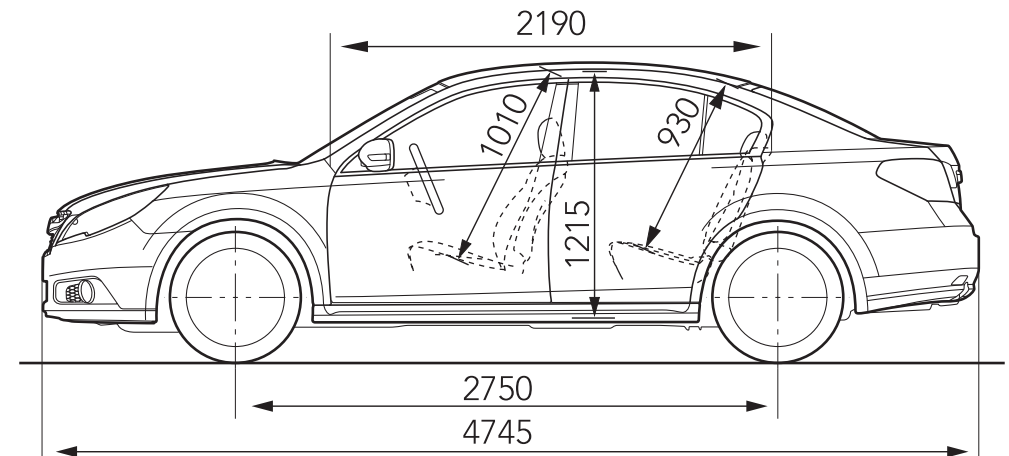

Legacy | Technische Daten

Version	Legacy <i>Limousine</i>		Legacy <i>Kombi</i>		
	2.0D 6-Gang	2.0i Lineartronic	2.5i Lineartronic	2.0D 6-Gang	
ABMESSUNGEN UND GEWICHTE					
Länge	mm	4.745	4.790	4.790	4.790
Breite	mm	1.780	1.780	1.780	1.780
Höhe	mm	1.505	1.535	1.535	1.535
Bodenfreiheit	mm	150	150	150	150
Radstand	mm	2.750	2.750	2.750	2.750
Spurweite vorne	mm	1.545/(1.530) ⁹⁾	1.545	1.530	1.545/(1.530) ⁹⁾
Spurweite hinten	mm	1.550/(1.535) ⁹⁾	1.545	1.530/(1.535) ⁹⁾	1.545/(1.535) ⁹⁾
Dachlast (max.)	kg	80	80	80	80
Leergewicht ³⁾	kg	1.519/(1.545) ⁹⁾	1.507	1.519/(1.535) ⁹⁾	1.575/(1.600) ⁹⁾
zulässiges Gesamtgewicht	kg	2.045	2.030	2.030	2.075
Bereifung		205/60 R 16 92H (225/45R 18 91W) ⁹⁾	205/60 R 16 92H	215/50 R 17 91V (225/45R 18 91W) ⁹⁾	205/60 R 16 92H (225/45R 18 91W) ⁹⁾
Felgengröße		6,5JJ x 16 ET +48 (7,5J x 18 ET 55) ⁹⁾	6,5JJ x 16 ET +48	7,5J x 17 ET +55 (7,5J x 18 ET 55) ⁹⁾	6,5JJ x 16 ET +48 (7,5J x 18 ET 55) ⁹⁾
Wendekreis	m	11,8	11,8	11,8	11,8
Tankinhalt	l	65	65	65	65