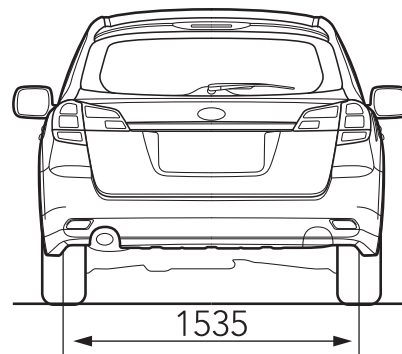

Legacy | Technische Daten

Version	Legacy <i>Limousine</i>		Legacy <i>Kombi</i>	
	2.0D 6-Gang	2.0i Lineartronic	2.5i Lineartronic	2.0D 6-Gang
GEPÄCKRAUM				
Gepäckraumvolumen bis zur Rücksitzlehne / bei umgeklappter Rücksitzlehne ⁵⁾	Liter (VDA)	486	526 / 1.726 (1.677)	526 / 1.726 (1.677)
Höhe	mm	500	815	815
Länge bis zur Rücksitzlehne	mm	1.020	1.070	1.070
Länge bei umgeklappter Rücksitzlehne	mm	-	2.050	2.050
Breite (max.)	mm	1.575	1.410	1.410
Breite zwischen den Radhäusern (min.)	mm	1.085	1.090	1.090

(alle Maße in mm)