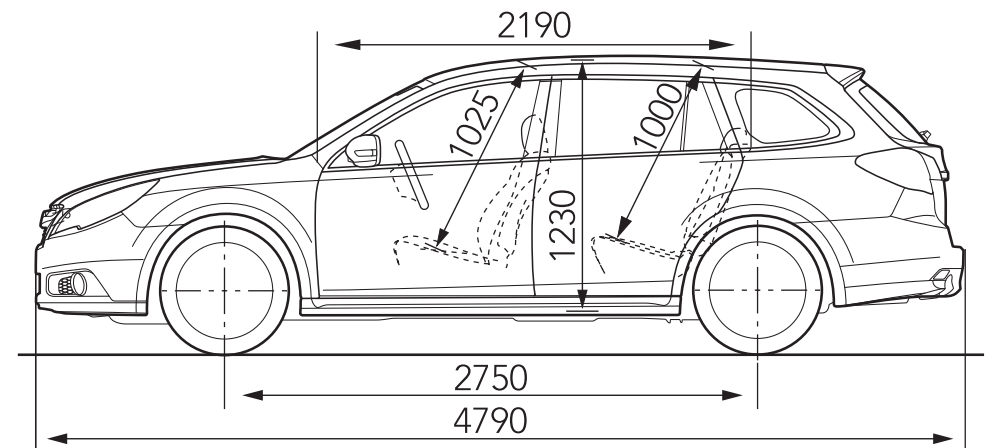

Legacy | Technische Daten

Version	Legacy <i>Limousine</i>		Legacy <i>Kombi</i>	
	2.0D 6-Gang	2.0i Lineartronic	2.5i Lineartronic	2.0D 6-Gang
GEPÄCKRAUM				
Gepäckraumvolumen bis zur Rücksitzlehne / bei umgeklappter Rücksitzlehne ⁵⁾	Liter (VDA)	486	526 / 1.726 (1.677)	526 / 1.726 (1.677)
Höhe	mm	500	815	815
Länge bis zur Rücksitzlehne	mm	1.020	1.070	1.070
Länge bei umgeklappter Rücksitzlehne	mm	-	2.050	2.050
Breite (max.)	mm	1.575	1.410	1.410
Breite zwischen den Radhäusern (min.)	mm	1.085	1.090	1.090

(alle Maße in mm)