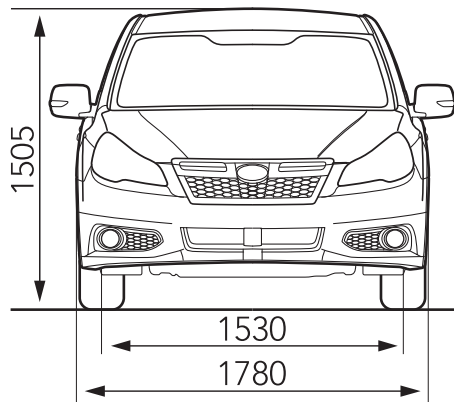

Legacy | Technische Daten

Version	Legacy <i>Limousine</i>		Legacy <i>Kombi</i>		
	2.0D 6-Gang	2.0i Lineartronic	2.5i Lineartronic	2.0D 6-Gang	
ABMESSUNGEN UND GEWICHTE					
Länge	mm	4.745	4.790	4.790	4.790
Breite	mm	1.780	1.780	1.780	1.780
Höhe	mm	1.505	1.535	1.535	1.535
Bodenfreiheit	mm	150	150	150	150
Radstand	mm	2.750	2.750	2.750	2.750
Spurweite vorne	mm	1.545/(1.530) ⁹⁾	1.545	1.530	1.545/(1.530) ⁹⁾
Spurweite hinten	mm	1.550/(1.535) ⁹⁾	1.545	1.530/(1.535) ⁹⁾	1.545/(1.535) ⁹⁾
Dachlast (max.)	kg	80	80	80	80
Leergewicht ³⁾	kg	1.519/(1.545) ⁹⁾	1.507	1.519/(1.535) ⁹⁾	1.575/(1.600) ⁹⁾
zulässiges Gesamtgewicht	kg	2.045	2.030	2.030	2.075
Bereifung		205/60 R 16 92H (225/45R 18 91W) ⁹⁾	205/60 R 16 92H	215/50 R 17 91V (225/45R 18 91W) ⁹⁾	205/60 R 16 92H (225/45R 18 91W) ⁹⁾
Felgengröße		6,5JJ x 16 ET +48 (7,5J x 18 ET 55) ⁹⁾	6,5JJ x 16 ET +48	7,5J x 17 ET +55 (7,5J x 18 ET 55) ⁹⁾	6,5JJ x 16 ET +48 (7,5J x 18 ET 55) ⁹⁾
Wendekreis	m	11,8	11,8	11,8	11,8
Tankinhalt	l	65	65	65	65