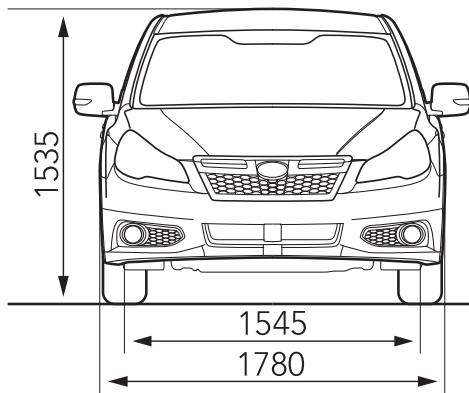

Legacy | Technische Daten

Version	Legacy <i>Limousine</i>		Legacy <i>Kombi</i>	
	2.0D 6-Gang	2.0i Lineartronic	2.5i Lineartronic	2.0D 6-Gang
GEPÄCKRAUM				
Gepäckraumvolumen bis zur Rücksitzlehne / bei umgeklappter Rücksitzlehne ⁵⁾	Liter (VDA)	486	526 / 1.726 (1.677)	526 / 1.726 (1.677)
Höhe	mm	500	815	815
Länge bis zur Rücksitzlehne	mm	1.020	1.070	1.070
Länge bei umgeklappter Rücksitzlehne	mm	-	2.050	2.050
Breite (max.)	mm	1.575	1.410	1.410
Breite zwischen den Radhäusern (min.)	mm	1.085	1.090	1.090

(alle Maße in mm)